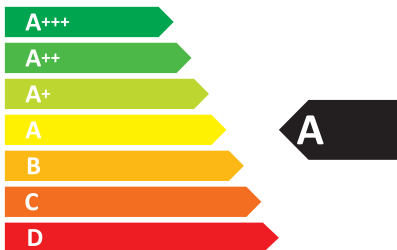

ENERG

енергия · ενεργεια

Bomann

DU 7603 G

various colours

44
kWh/annum

ABCDEFG

ABCDEFG